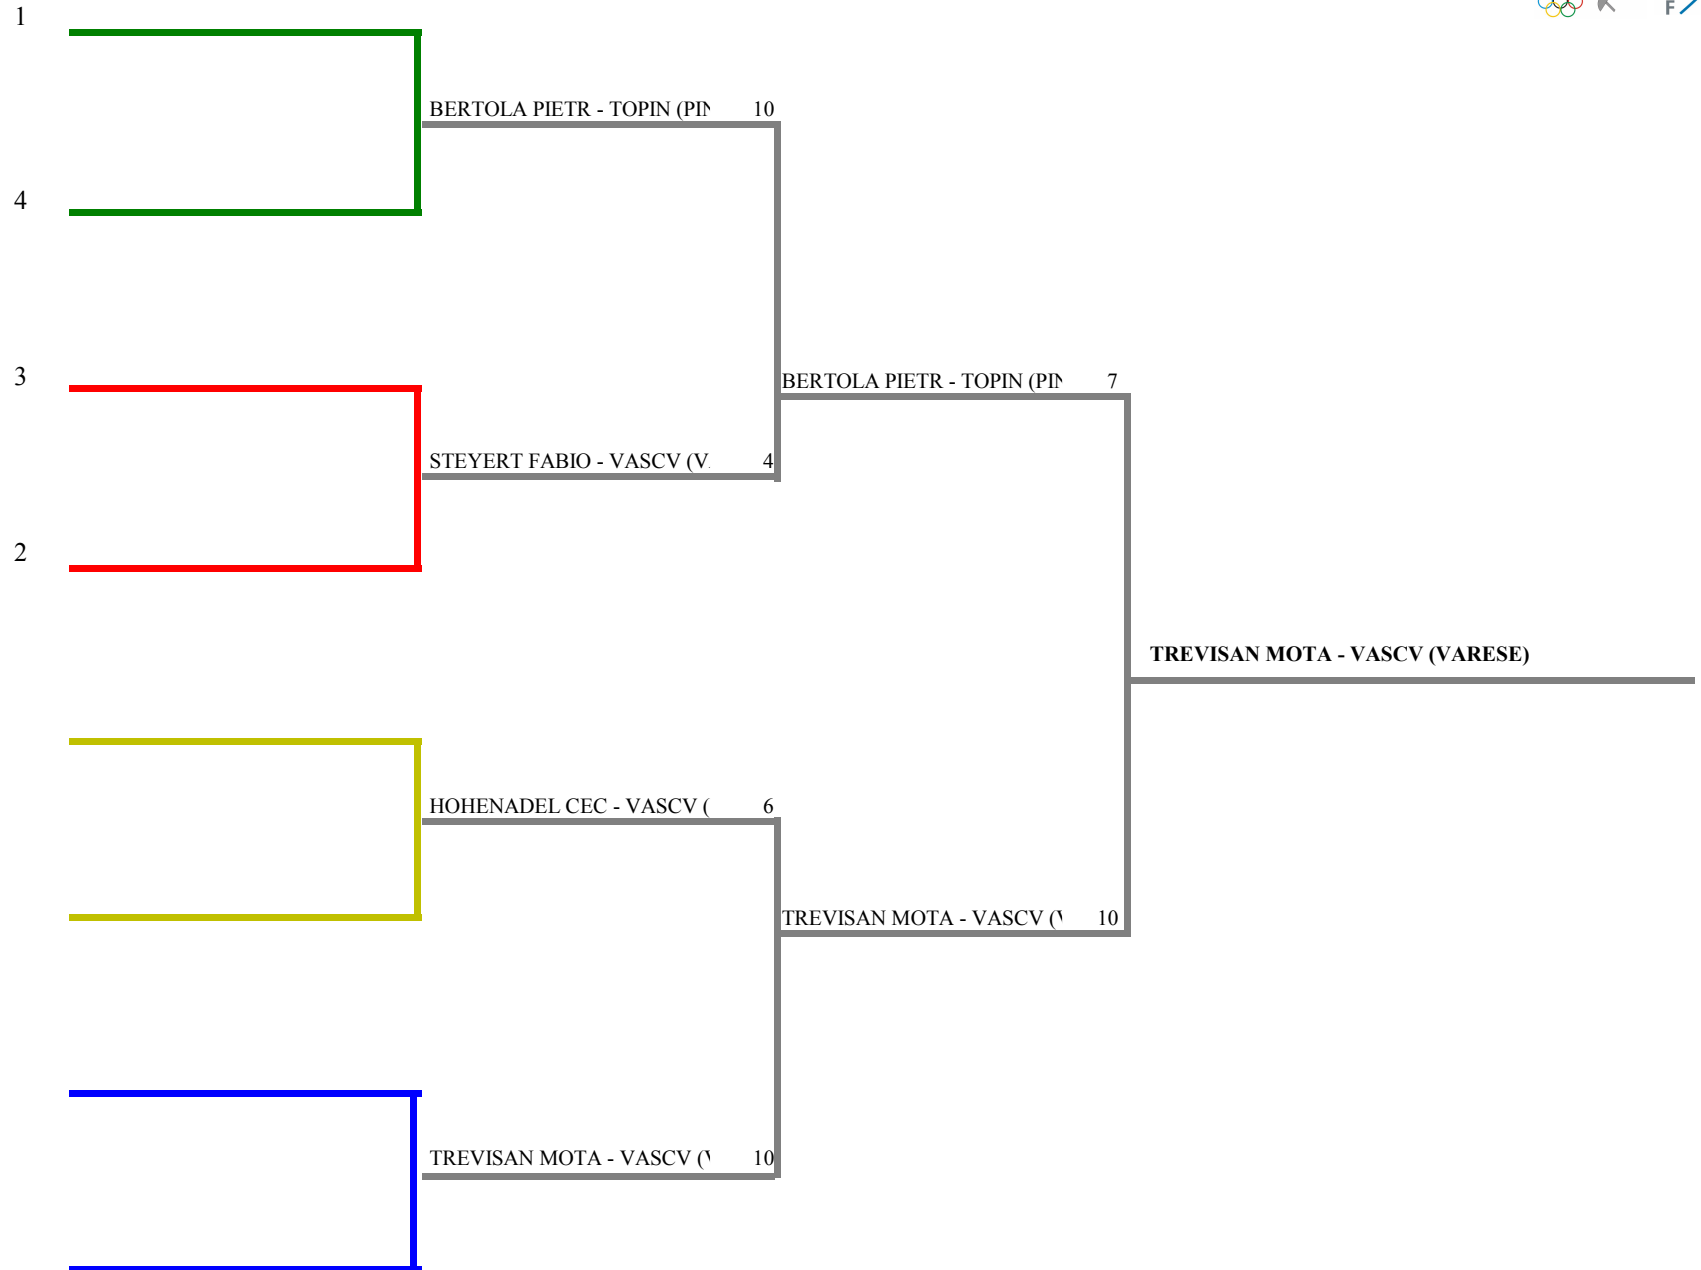

FORMULA DI GARA

2 turno gironi da 5 stoccate - tempo max. 3 min.- Passano all'E.D.n. 4 atleti / 8 iscr.

Decalage per : società

N. 2 gironi da 4 atleti

1 tabelloni E.D. a 10 stoccate da 4 atleti

FEDERAZIONE ITALIANA SCHERMA
FEDERATION INTERNATIONALE D'ESCRIN

4,00 3,00

FEDERAZIONE ITALIANA SCHERMA
FEDERATION INTERNATIONALE D'ESCRIN

Classifica provvisoria ai gironi

Sciabola maschile
Maschietti/Bambine

TROFEO SOPEGNO - gpg

CANTALUPA

Stampa: 14/10/2012 12:28

<u>Classifica</u>	<u>N.Fis</u>	<u>Cognome</u>	<u>Nome</u>	<u>Sigla Soc.</u>	<u>Girone</u>	<u>V/A</u>	<u>Diff.</u>	<u>Stocc.</u>	<u>Ricev.</u>	<u>Passano:</u>		
1	651418	BERTOLA	PIETRO	TOPIN	1	1001	1,00	20	30	10	Qualificato	4
2	646298	TREVISAN MOTA	LEONARDO	VASCV	2	1001	0,67	9	23	14	Qualificato	
3	653125	HOHENADEL	CECILE	VASCV	3	1001	0,33	-10	16	26	Qualificato	
4	999002	STEYERT	FABIO	VASCV	4	1001	0,00	-19	11	30	Qualificato	

Sciabola maschile Maschietti
TABELLONE DEI QUARTI DI FINALE

FEDERAZIONE ITALIANA SCHERMA
FEDERATION INTERNATIONALE D'ESCRIM

Classifica definitiva Sciabola maschile
1 Maschietti/Bambine

TROFEO SOPEGNO - gpg